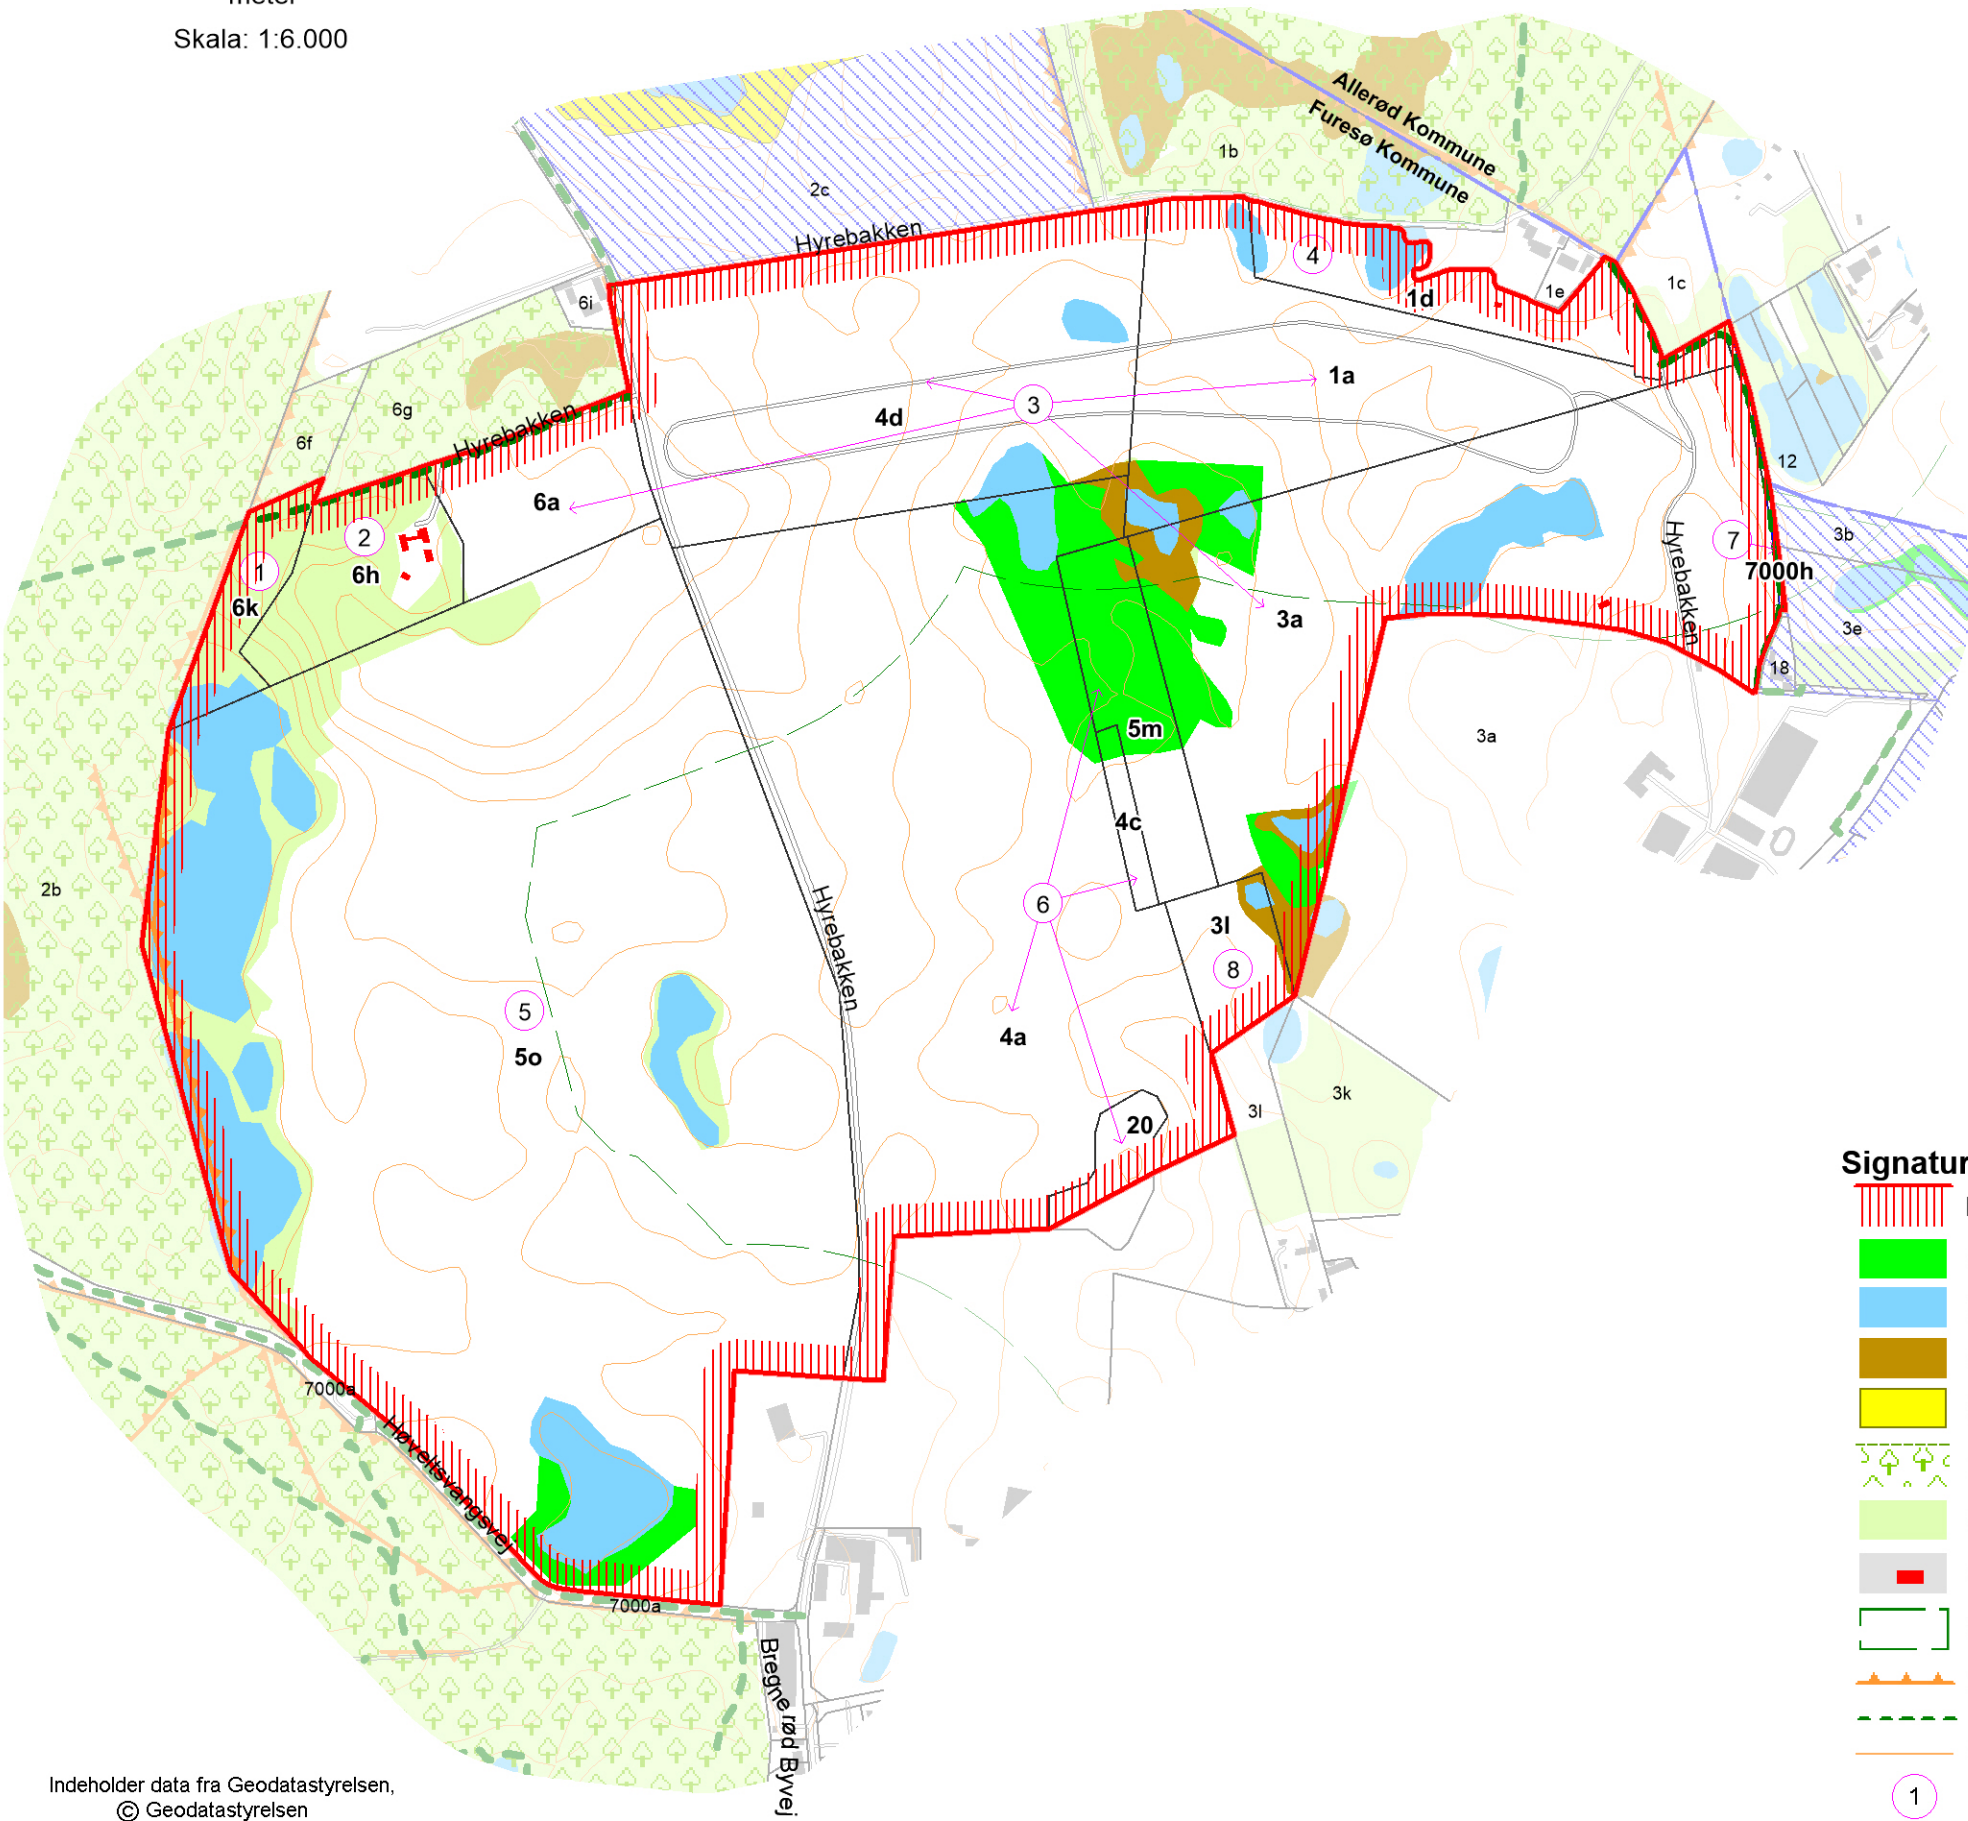

Kortbilag 1

Fredningskort
Bregnerød Nord
Del af
Bregnerød By, Farum
Furesø Kommune
Region Hovedstaden

Udfærdiget af Danmarks
Naturfredningsforening

Fredningskort til brug ved
fredningsnævnets afgørelse
i j.nr. FN-KBH-18.2024F.
Marts 2026.